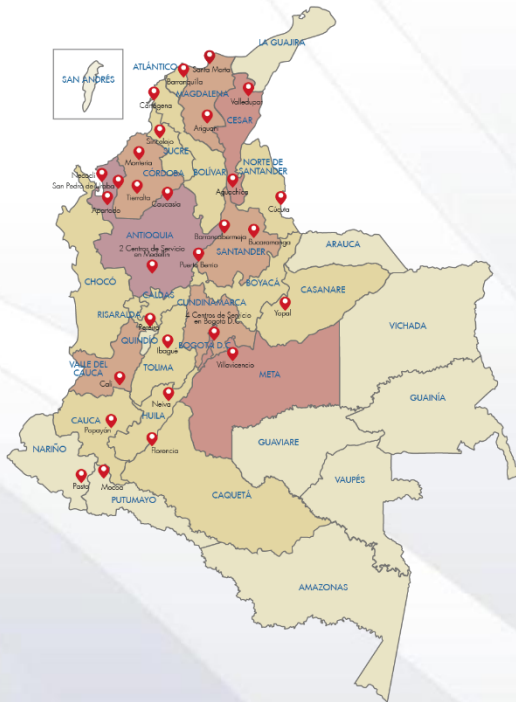

# Presencia de la ACR en el territorio nacional

ACR Agencia Colombiana para la Reintegración

**34** Grupos territoriales

Oficinas regionales en el país

**147** Planes de Desarrollo

Trabajando en todo el territorio

**864** Municipios de **32** Departamentos

Comunidades y contextos intervenidos